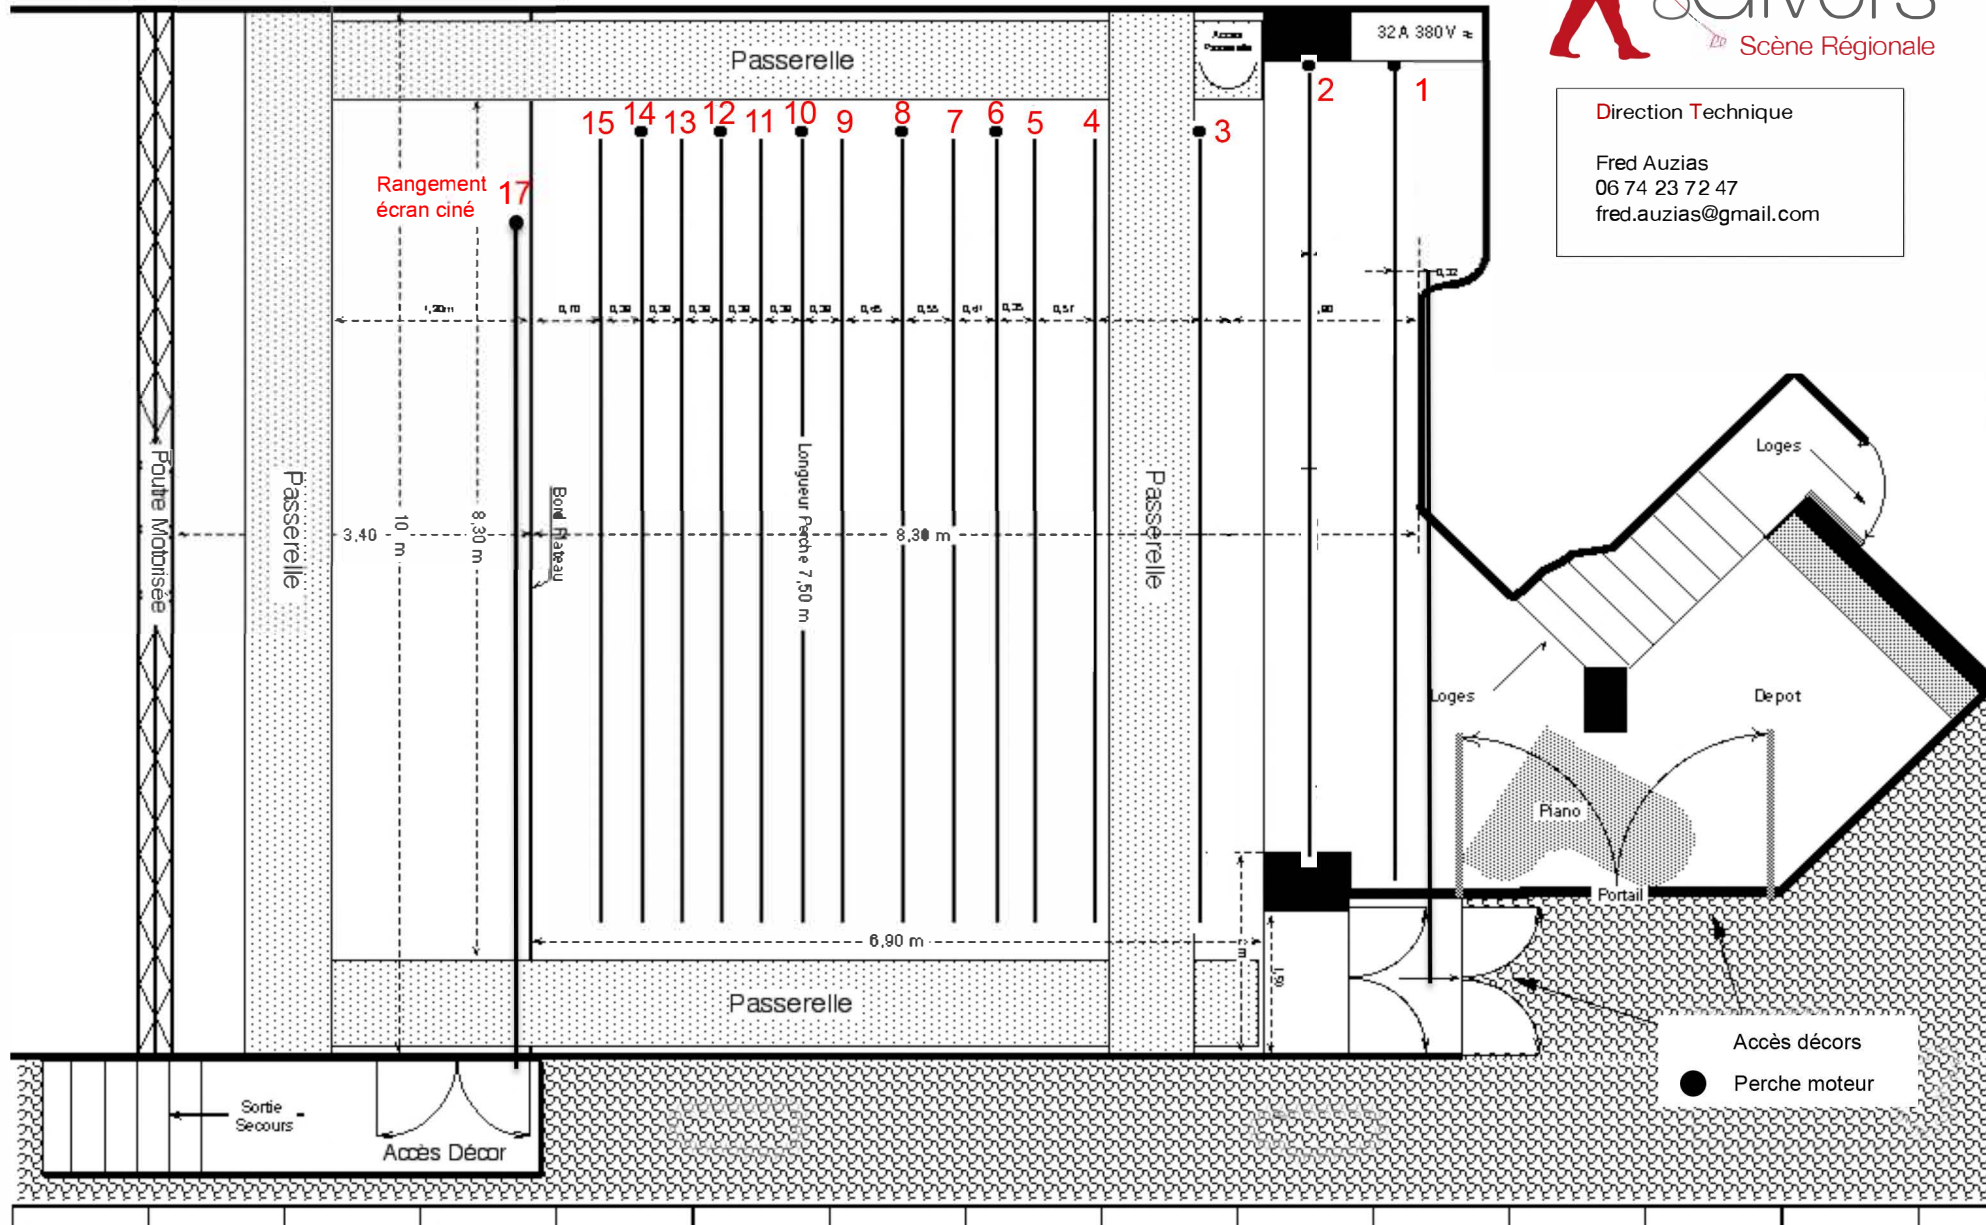

Plan de scène

Échelle 1/50

Direction Technique

Fred Auzias
06 74 23 72 47
fred.auzias@gmail.com

Attention ! Hauteur Limitée à **3,40 m**

Rue Puits Ollier →

Plan de coupe